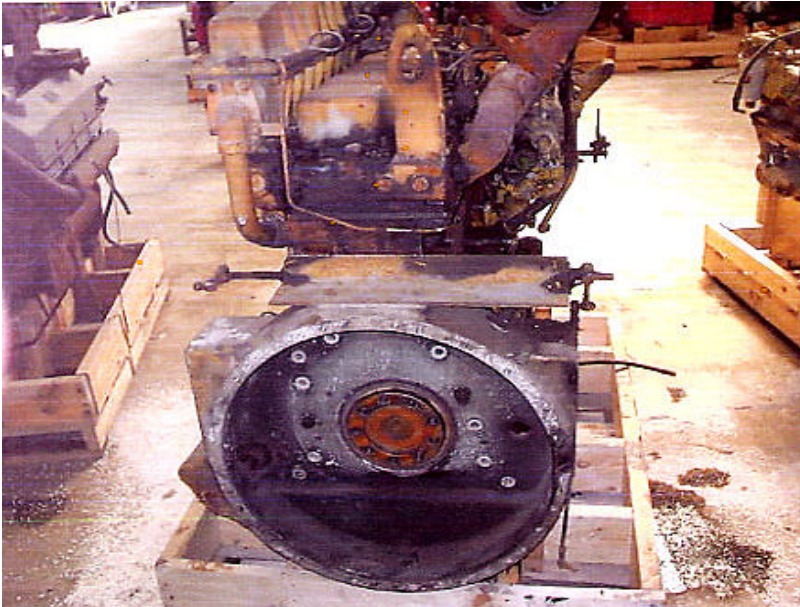

CATERPILLAR

Motoren

Motors

Typ	Serien-Nr.	verfügbare Anzahl	Ausrüstung	Preis
Model	S / N	Number available	Equipment	Price
3406	CAT DITA	05	Komplette, gebrauchte, betriebsbereite Maschine mit Starter und Wechselstromerzeuger, Schwungrad und Gehäuse - Standardkurbeln - und mit Nachkühler auf der Maschine	auf Anfrage
			Complete used running take out engine with starter and alternator - flywheel and housing - standard cranks - with after cooler on the engine.	on request

3406

CAT DITA

10

Komplette, gebrauchte, betriebsbereite Maschine mit Starter und Wechselstromerzeuger, Schwungrad und Gehäuse - Standardkurbeln - und mit Nachkühler auf der Maschine

auf Anfrage

Complete used running take out engine with starter and alternator - flywheel and housing - standard cranks - with after cooler on the engine.