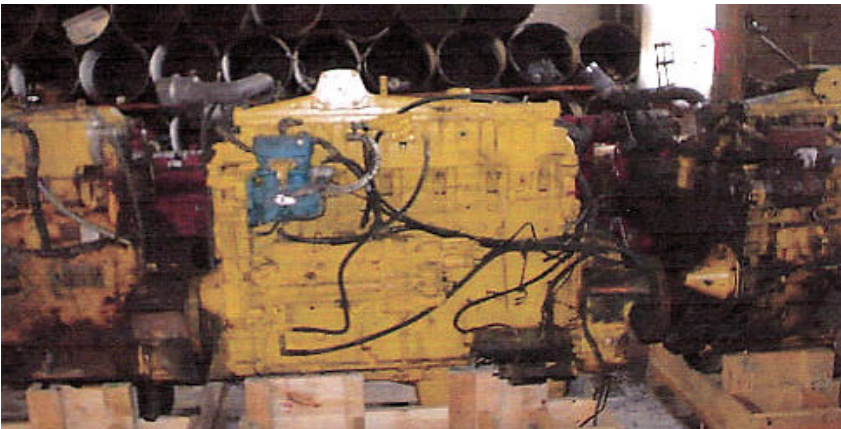

CATERPILLAR

Motoren

Motors

Typ	Serien-Nr.	verfügbare Anzahl	Ausrüstung	Preis
Model	S / N	Number available	Equipment	Price
3306	CAT DITA	05	Komplette, gebrauchte, betriebsbereite Maschine mit Starter und Wechselstromerzeuger, Schwungrad und Gehäuse - Standardkurbeln - und mit Nachkühler auf der Maschine	auf Anfrage
			Complete used running take out engine with starter and alternator - flywheel and housing - standard cranks - with after cooler on the engine.	on request

3306	CAT DITA	10	Komplette, gebrauchte, betriebsbereite Maschine mit Starter und Wechselstromerzeuger, Schwungrad und Gehäuse - Standardkurbeln - und mit Nachkühler auf der Maschine	auf Anfrage
			Complete used running take out engine with starter and alternator - flywheel and housing - standard cranks - with after cooler on the engine.	on request